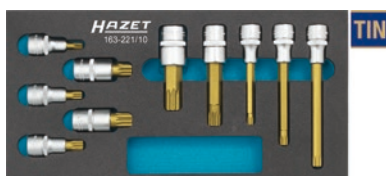

Набор инструментов в ложементе Safety-Insert-System

Ⓔ 12⁵ 1/2

Набор торцевых головок
1/3 (342 x 172 мм) / SmartCase L
Набор из 18 предметов
Сделано в Германии

Состав:
900-10 11 12 13 14 15 16
17 18 19 21 22 24 27
916 SP 917-5 918-10 920

HAZET No.	EAN-No. 4000896+
163-191/18	162307

2-х комп. ложемент из мягкого пенопласта пустой для 163-191/18
163-191 L 162543

Ⓔ ⚙ 12⁵ 1/2

Набор торцевых головок
1/3 (342 x 172 мм) / SmartCase L
Набор из 25 предметов
Сделано в Германии

Состав:
900-10 11 12 13 14 15 16 17
18 19 21 22 24 27 30 32
900-E 10 E 12 E 14 E 16 E 18
916 SP 917-5 918-10 920

HAZET No.	EAN-No. 4000896+
163-239/25	177943

2-х комп. ложемент из мягкого пенопласта пустой для 163-239/25
163-239 L 178193

Ⓔ ⚙ ⚙ 6.3 1/4 12⁵ 1/2

Набор торцевых головок TORX®
1/3 (342 x 172 мм) / SmartCase L
Набор из 24 предметов
Сделано в Германии

Состав:
8502-T 10 T 15 T 20 T 25
T 27 T 30 T 40
992-T 30 T 40 T 45
T 50 T 55
850-E 5 E 6 E 7 E 8 E 10
900-E 10 E 12 E 14
E 16 E 18 E 20
2115-T 8 T 10 T 15 T 20
T 25 T 27 T 30 T 40

HAZET No.	EAN-No. 4000896+
163-192/24	162314

2-х комп. ложемент из мягкого пенопласта пустой для 163-192/24
163-192 L 162550

Набор инструментов в ложементе Safety-Insert-System

Ⓔ 10 3/8

Набор торцевых головок
1/3 (342 x 172 мм) / SmartCase L
Набор из 14 предметов
Сделано в Германии

Состав:
880 TZ-9 10 11 12 13 14 15
16 17 18 19 20 21 22

HAZET No.	EAN-No. 4000896+
163-259/14	179558

2-х комп. ложемент из мягкого пенопласта пустой для 163-259/14
163-259 L 179541

Ⓔ ⚙ 12⁵ 1/2

Набор головок с насадками
1/3 (342 x 172 мм) / SmartCase L
Набор из 13 предметов
Сделано в Германии

Состав:
986-5 6 7 8 10 12 14 17 19
986 KK-6 7 8 10

HAZET No.	EAN-No. 4000896+
163-220/13	168286

2-х комп. ложемент из мягкого пенопласта пустой для 163-220/13
163-220 L 168200

Ⓔ ⚙ ⚙ 12⁵ 1/2

Набор головок с насадками
1/3 (342 x 172 мм) / SmartCase L
Набор из 13 предметов
Сделано в Германии