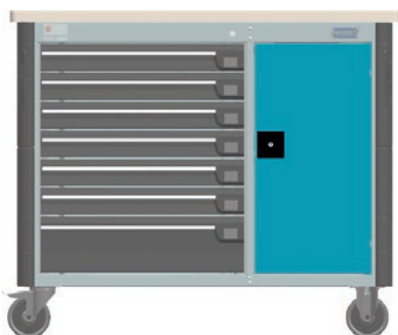

Гениальный инструмент

Оснащение для предприятия и мастерской – Аксессуары к инструментальным тележкам / верстакам

Аксессуары к инструментальным тележкам и верстакам

HAZET No.

EAN-No. 4000896+

Полка с 2-мя разделительными перегородками для выдвижной секции для Assistant 179 A XXL-7
179 A XXL-50/3 187157