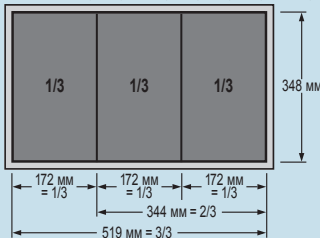

179, 179 W, 179 BIG-1, 180