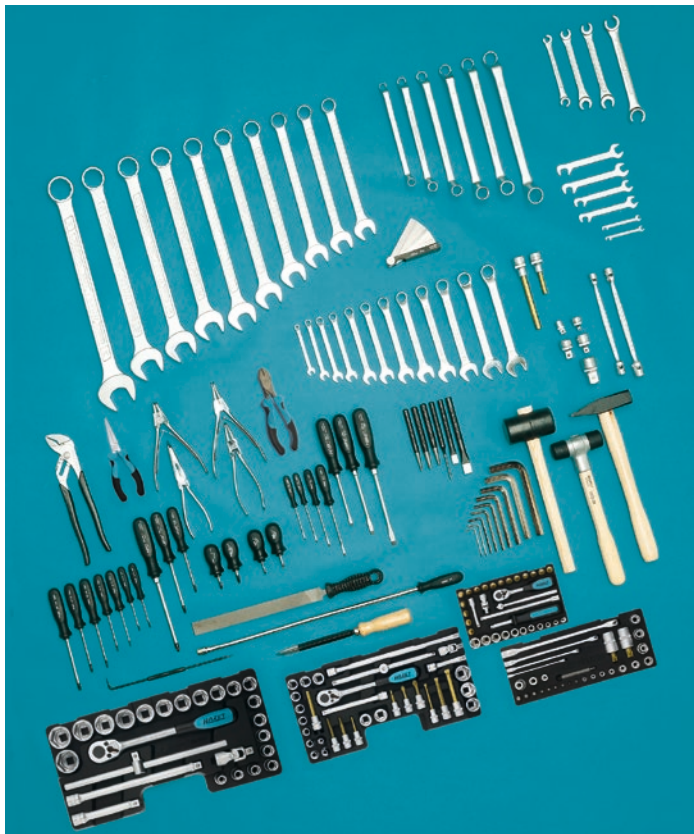

Набор инструментов для PORSCHE

• Набор инструментов для PORSCHE
Набор из 218 предметов

Состав:

- 440-5,5 6 11 12 13 14
- 600 N-20 21 22 24 25 27 29 30 32 36
- 603-6 8 9 10 12 13
14 15 16 17 18 19
- 609-E 6 x E 8 E 10 x E 12 E 14 x E 18 E 20 x E 24
- 612-8 x 10 11 x 13 12 x 14 17 x 19
- 630-10 x 11 12 x 13 14 x 15
16 x 18 17 x 19 20 x 22
- 645-10 x 11 12 x 13
- 731-2 5 745 a-6 745-4 746-2 748 b-4 760 N-2
- 801 K-35 55 801 K-PH 1 PH 2
- 803-20 25 30 35 55 65 80
- 803-PH 1 PH 2 PH 3 821-1
- 803-T 8 T 9 T 10 T 15 T 20 T 25 T 30
- 850-4 5 6 7 8 9
10 11 12 13 14
- 850-E 5 E 6 E 7 E 8
- 880-E 10 E 12 E 14
- 8501-3 4 5 6 8
- 8503-0,6 x 3,5 0,8 x 4 1 x 5,5 1,2 x 8
- 8506-PH 1 PH 2 PH 3 PH 4
- 8507-PZ 1 PZ 2 PZ 3
- 858-1 863 P 865 866 U 867-2 868 869
- 880-6 7 8 9 10 11 12 13
14 15 16 17 18 19 21 22
- 8801-4 5 6 8
- 8803-1 x 5,5 1,2 x 8 1,6 x 10
- 8806-PH 1 PH 2 PH 3
- 8815 8816 P 8820
- 8821-3 5 10 8858-1 2
- 900 Z-10 11 12 13 14 15 16 17 18 19
20 21 22 23 24 26 27 28 30 32
- 900-E 10 E 12 E 14
- 915 916 SP 917-5 918-10 920 958-1 2
- 986 Lg-8 10 992-T 55 T 60
- 1802 M-22 1816-22 1841 M b-33 1846 a-2
- 1846 c-2 1846 d-2 1952-35 1976
- 2100-025 03 04 05 06 08 10 12 14
- 2122-10
- 2140-5 2143 2147 2150
- 2223-T 10 T 20 T 25 T 27 T 30
- 2223-T 30 H 2223 Lg-T 25
- 2224-T 40 T 45 T 50
- 2250-1 3 5
- 2255-1