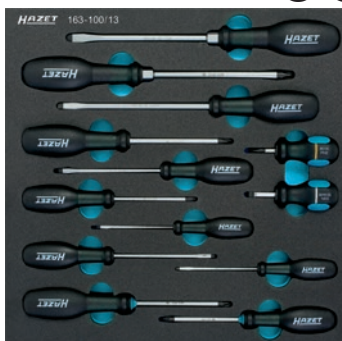

Набор отверток 2/3 (348 x 344 мм)
Набор из 13 предметов

Состав:
801 K-55 801 K-PH 2
803-25 30 35 40 65 80
803-PZ 1 PZ 2
803-PH 1 PH 2 PH 3

Набор инструментов в ложементе Safety-Insert-System

HAZET No.	EAN-No. 4000896+
163-100/13	145713

2-х комп. ложемент из мягкого пенопласта пустой для 163-100/13
163-100 L 146017