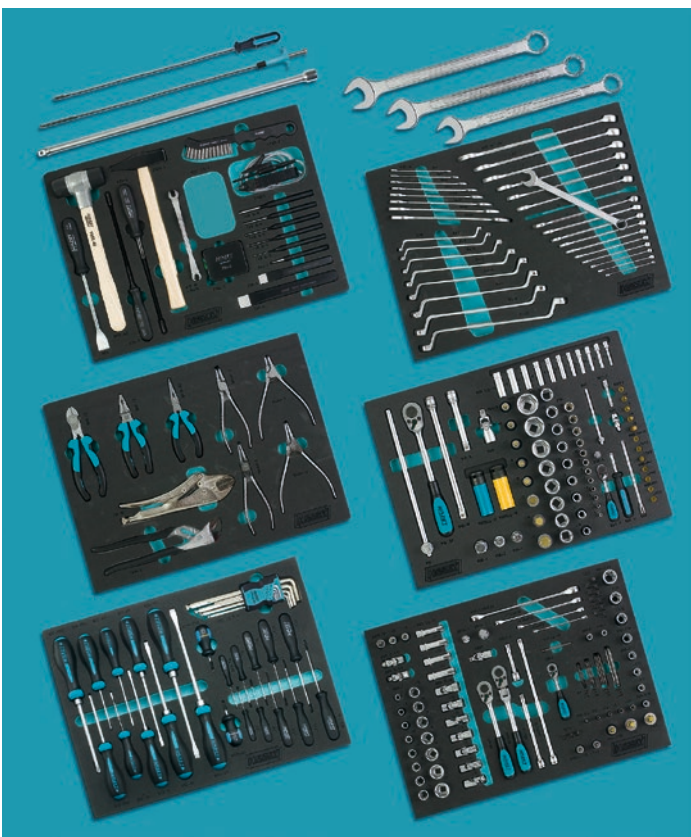

Набор инструментов для BMW

Набор инструментов для BMW

915 916 SP 917-5 918-10 23 919-1 920
958-1 2
903S Lg-17
903S Lg-19
1802-22
1841 A-2 1846 A-2 1846 B-2 1846 C-2 1846 D-2
1850-22 1952-40 1975 1976-2
2105 Lg-015 02 025 03 04 05 06 08 10
2115-T 6 T 7 T 8 T 9 T 10 T 15
T 20 T 25 T 27 T 30 T 40
2140-4 2152/3 2154-5
2215-PH 1 PH 2 PH 3
2223-T 6
2223-T 7 H T 8 H T 9 H T 10 H T 15 H
T 20 H T 25 H T 27 H T 30 H T 40 H
2223 Lg-T 25
2250-1 2
2264 4968-2

HAZET
No.

EAN-No.
4000896+

0-2900-163/258

151240