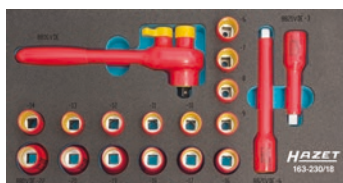

Набор инструментов в ложементе Safety-Insert-System

Набор торцевых головок VDE 1/3 (342 x 172 мм) / SmartCase L
Набор из 18 предметов

Состав:
880 VDE-6 7 8 9 10 11 12 13
14 16 17 18 19 20 22
8816 VDE 8821 VDE-3 5