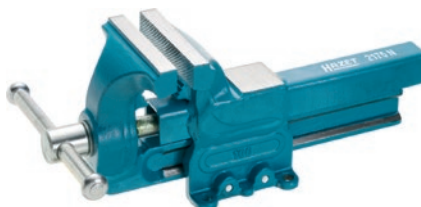

Тиски
2175 N 013685
Подкладная шайба (из дерева) для тисков 2175 N
• Для установки тисков на верстаках или инструментальных тележках 172 HD, 177, 180, 180 K-4
• С набором для монтажа
2175 N-11 013692
Подкладная шайба (из дерева) для тисков 2175 N
Для установки на Assistant 173-1, 176-1, 178, 179
С набором для монтажа
173-23 090228

Аксессуары к инструментальным тележкам / верстакам