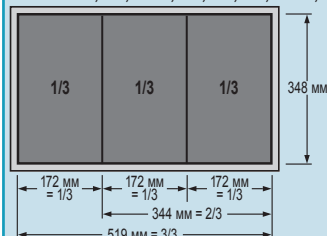

179, 179 W, 179 BIG-1, 180