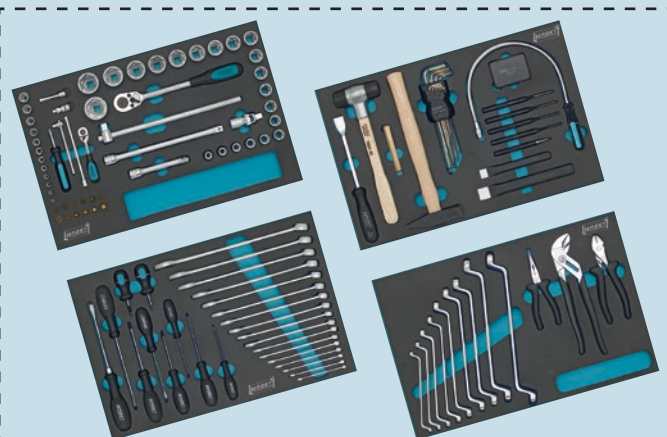

Наборы инструментов со стр. 51