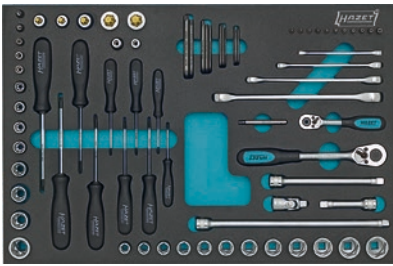

HAZET No.	EAN-No. 4000896+
163-118/57	153497

2-х комп. ложемент из мягкого пенопласта пустой для 163-118/57
163-118 L 153480

Модули инструментов

Набор инструментов в ложементе Safety-Insert-System

ⓔ
⊕
⊖
⊗
⊘
6.3 1/4"
10 3/8"
12 1/2"