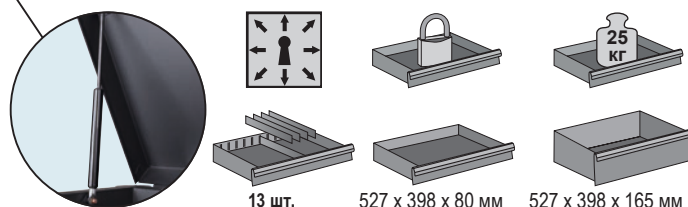

Assistant® 179 BIG-1

Супер Assistant!

- ✓ С 13 выдвигаемыми ящиками и разделительной перегородкой в каждом ящике, из них 11 мелких и 2 глубоких ящика
- ✓ 3-х уровневая система блокировки для повышения надежности
- ✓ Центральная блокировка всех ящиков, запираение на цилиндрический замок с двумя складными ключами
- ✓ Индивидуальная блокировка предупреждает случайное открывание выдвигаемых ящиков
- ✓ Двусторонняя блокировка для минимизации риска опрокидывания
- ✓ Откидная крышка открывает дополнительное место для размещения инструментов

- ✓ Газонаполненные амортизаторы предупреждают нежелательное опускание крышки
- ✓ Стеллаж с дверью запирается на замок, с двумя складными ключами
- ✓ Все замки запираются одновременно
- ✓ Прочная и надежная конструкция
- ✓ Сплошной защитный кант по вертикали на всех четырех углах
- ✓ Выдвижной столик спереди
- ✓ Инновационные, боковые поверхности для крепления инструментов, например, с помощью программы держателей HAZET 112
- ✓ Высококачественные колеса на шарикоподшипниках, 125 мм Ø
- ✓ Цвет HAZET-ГОЛУБОЙ®

Конструкция выдвигаемых ящиков

- ✓ Выдвигаемые ящики можно снабдить маркировочными этикетками (вставляются в углубление)
- ✓ Высокая нагрузка: 25 кг/ящик
- ✓ Все ящики выдвигаются на 100% благодаря телескопическим направляющим
- ✓ Внутренние размеры ящиков: Ш 527мм x Г 398 мм
  высота мелкого ящика 80 мм
  высота глубокого ящика 165 мм
- ✓ **Сделано в Германии**