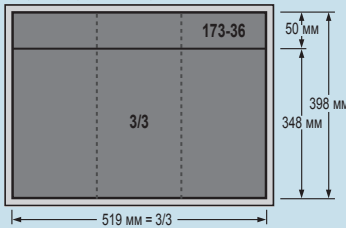

Модули инструментов

Модули инструментов

Системы организации инструментов HAZET

- ✓ Прочные пластиковые ложементы стандартных размеров для размещения в инструментальных тележках HAZET-Assistent.
- ✓ Комплекты инструментов подходят для HAZET-Assistent 162 C, 166 C, 168, 169 N, 173, 174, 177, 177 W, 178, 179, 179 W, 179 BIG-1, 179 XL, 179 XXL, 179 A XXL, 179 T XXL, 180

173, 179 XL

Набор инструментов

ⓔ 6.3 1/4 12.5 1/2

С пластиковым ложементом 161 PL, ложементами из полиуретана 854-1 PUR и 900 PUR для HAZET-Assistent 162 C, 166 C, 169 N, 173, 174, 177, 178, 179, 180
Набор торцевых головок с принадлежностями 3/3 (519 x 342 мм)
Набор из 58 предметов
Сделано в Германии

1. Состав:

850-4	5	6	7	8	9		
	10	11	12	13	14		
863 P	865	866 U					
867-2	868	869					
8501-3	4	5	6	8			
8503-0.6 x 3.5	0.8 x 4	1 x 5.5	1.2 x 8				
8506-PH 1	PH 2	PH 3	PH 4				
8507-PZ 1	PZ 2	PZ 3					
900-10	11	12	13	14	15	16	
	17	18	19	20	21	22	23
	24	26	27	28	30	32	
915	916 SP	917-5					
918-10	920						

HAZET	EAN-No.
No.	4000896+
161 P/58	004904
Пластиковый ложемент пустой для 161 P/55, 161 P/58	
161 PL	004911
Ложемент из пенополиуретана, пустой для 900, 900 Z	
900 PUR	044078

ⓔ 12.5 1/2

Набор торцевых головок 2/3 (348 x 344 мм)
Набор из 27 предметов
Сделано в Германии

1. Состав:

900-10	11	12	13	14	15	16	
	17	18	19	20	21	22	23
	24	26	27	28	30	32	34
915	916 SP	917-5	918-10	920			

HAZET	EAN-No.
No.	4000896+
161-53 P/27	100859
Пластиковый ложемент пустой для 161-53 P/27	
161-53 PL	095575

Набор инструментов

ⓔ

Набор двойных рожковых ключей 2/3 (348 x 344 мм)
Набор из 11 предметов
Сделано в Германии

1. Состав:

450 N-6	x 7	8 x 9	10 x 11	12 x 13
	14 x 15	16 x 17	18 x 19	21 x 22
	24 x 27	30 x 32	34 x 36	

HAZET	EAN-No.
No.	4000896+
161-27 P/11	004607
Пластиковый ложемент пустой для 161-27 P/11	
161-27 PL	004614

Набор комбинированных ключей 2/3 (348 x 344 мм)
Набор из 17 предметов
Сделано в Германии

1. Состав:

600 N-6	7	8	9	10	11	
	12	13	14	15	16	17
	18	19	21	22	24