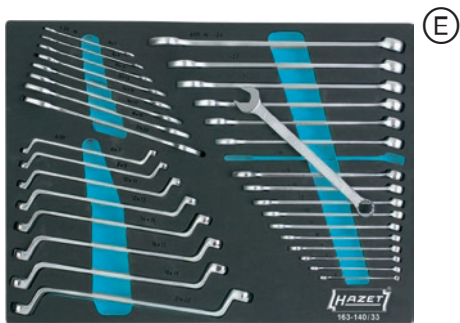

Набор инструментов в ложементе Safety-Insert-System

◀ (E) 6.3 1/4" 10 3/8 125 1/2

- 2115-T 6 T 7 T 8 T 9
  T 10 T 15 T 20 T 25
  T 27 T 30 T 40
- 2215-PH 1 PH 2 PH 3
- 2223-T 6
- 2223-T 7 H T 8 H T 9 H
  T 10 H T 15 H T 20 H T 25 H
  T 27 H T 30 H T 40 H
- 2223 Lg-T 25
- 2250-1 2 2264

HAZET No.	EAN-No. 4000896+
163-139/90	151882

2-х комп. ложемент из мягкого пенопласта пустой для 163-139/90
163-139 L 151523

Набор гаечных ключей
Подходит для HAZET-Assistent 173, 179, 179 W, 179 BIG-1, 179 XL, 179 XXL, 179 A XXL, 179 T XXL и 180 с ящиками глубиной 398 мм 3/3+ (519 x 386 мм)
Набор из 33 предметов
Сделано в Германии

1. Состав:
2. 450 N-6 x 7 8 x 9 10 x 11 12 x 13
     14 x 15 16 x 17 18 x 19 21 x 22
   - 600 N-6 7 8 9 10 11 12 13 14
     15 16 17 18 19 21 22 24
   - 630-6 x 7 8 x 9 10 x 11 12 x 13
     14 x 15 16 x 17 18 x 19 21 x 22

HAZET No.	EAN-No. 4000896+
163-140/33	151899

2-х комп. ложемент из мягкого пенопласта пустой для 163-140/33
163-140 L 151837