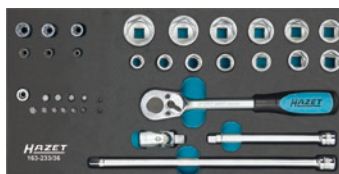

Набор торцевых головок 1/3 (342 x 172 мм) / SmartCase L
Набор из 36 предметов
Сделано в Германии

Состав:
880-8 10 11 12 13 14 15
16 17 18 19 21 22
880-E 6 E 7 E 8
E 10 E 12 E 14
8816 P 8820 8821-5 10
2204-5 6 7 8
2215-PH 1 PH 2
2223-T 10 T 15 T 20
T 25 T 30 T 40
2250-2

HAZET No.	EAN-No. 4000896+
163-233/36	178100

2-х комп. ложемент из мягкого пенопласта пустой для 163-233/36
163-233 L 178155