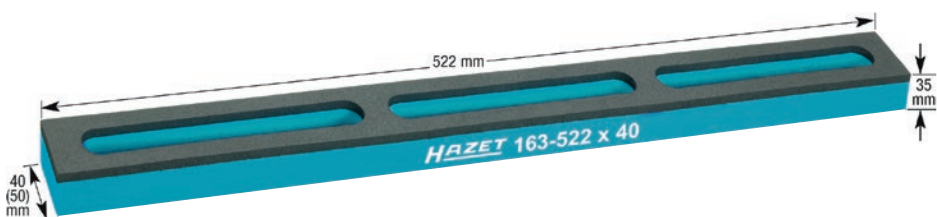

Состав:
880 G-10 12 13 14 16

HAZET No.	EAN-No. 4000896+
163-249/5	180288

2-х комп. ложемент из мягкого пенопласта пустой для 163-249/5
163-249 L 180271

10 3/8"

Ложемент из мягкого пенопласта с отсеками для мелких деталей