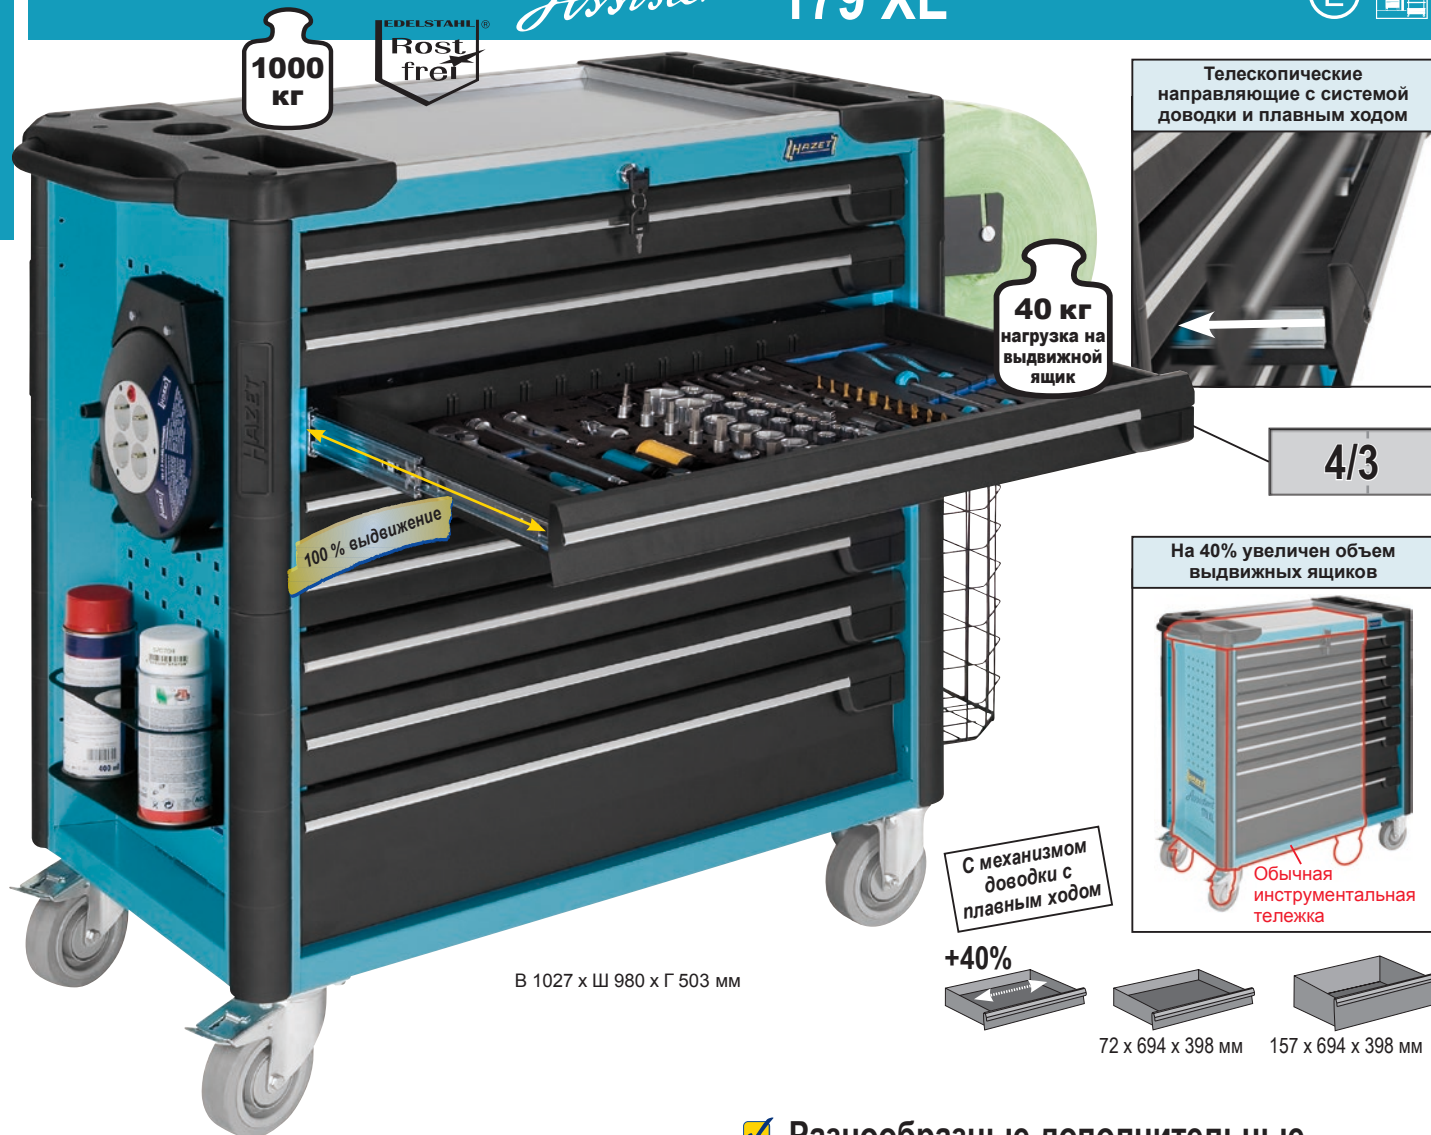

- ✓ Газонаполненные амортизаторы предупреждают нежелательное опускание крышки
- ✓ Стеллаж с дверью запирается на замок, с двумя складными ключами
- ✓ Все замки запираются одновременно
- ✓ Прочная и надежная конструкция
- ✓ Сплошной защитный кант по вертикали на всех четырех углах
- ✓ Выдвижной столик спереди
- ✓ Инновационные, боковые поверхности для крепления инструментов, например, с помощью программы держателей HAZET 112
- ✓ Высококачественные колеса на шарикоподшипниках, 125 мм Ø
- ✓ Цвет HAZET-ГОЛУБОЙ®

По запросу

Ø 125 мм

В комплект поставки тележек не входят инструменты и аксессуары

HAZET No.	179 BIG-1	180	EAN-No. 4000896+	159321
-----------	-----------	-----	------------------	--------

Assistant® 179 XL

✓ Прочная и технически хорошо продуманная конструкция

- Рабочая поверхность из нержавеющей стали для высоких нагрузок
- Статическая нагрузка: 1000 кг
- Прочная ручка для максимального тягового усилия надежно вмонтирована в корпус
- Сплошной защитный кант по вертикали на всех четырех углах тележки
- На крышке стола элементы из пластика, устойчивого к воздействию растворителей (а также, масел, тормозной жидкости, скиндрол), с отделениями для мелких деталей.
- Окантовка защищает детали от выпадения