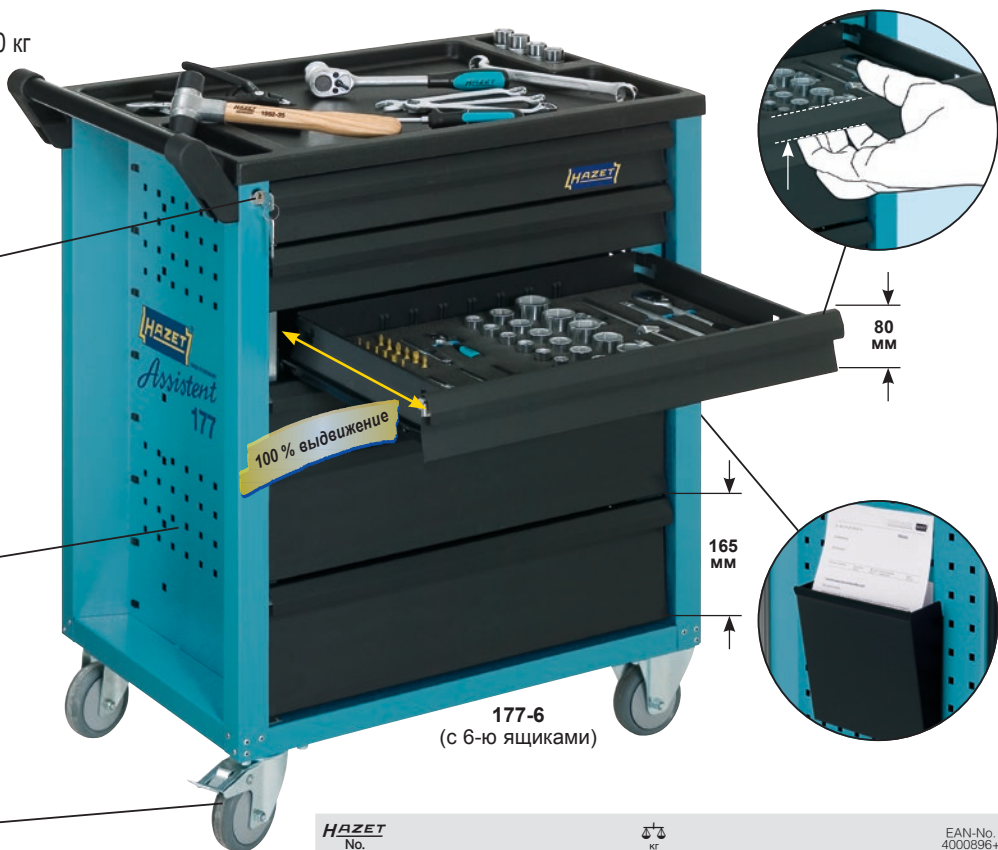

177-6
(с 6-ю ящиками)

В комплект поставки тележек не входят инструменты и аксессуары

HAZET No.	кг	EAN-No. 4000896+
• 4 мелких и 2 глубоких выдвижных ящика 177-6	60	148578
• 6 мелких и 1 глубокий выдвижной ящик 177-7	62	148592