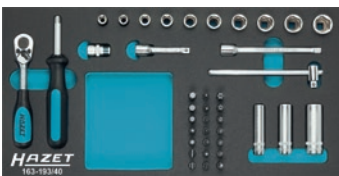

Набор торцевых головок / бит 1/3 (342 x 172 мм) / SmartCase L
Набор из 40 предметов
Сделано в Германии

Состав:
850- 5,5 6 7 8 9
10 11 12 13 14
850 Lg-8 10 13
863 P 866 U 867-2 4 865
2204-3 4 5 6 7
2208-6 10 11
2215-PH 1 PH 2 PH 3
2216-PZ 1 PZ 2 PZ 3
2223-T 10 H T 15 H T 20 H T 25 H
T 27 H T 30 H T 40 H
2250-1

HAZET No.	EAN-No. 4000896+
163-193/40	162321

2-х комп. ложемент из мягкого пенопласта пустой для 163-193/40
163-193 L 162567