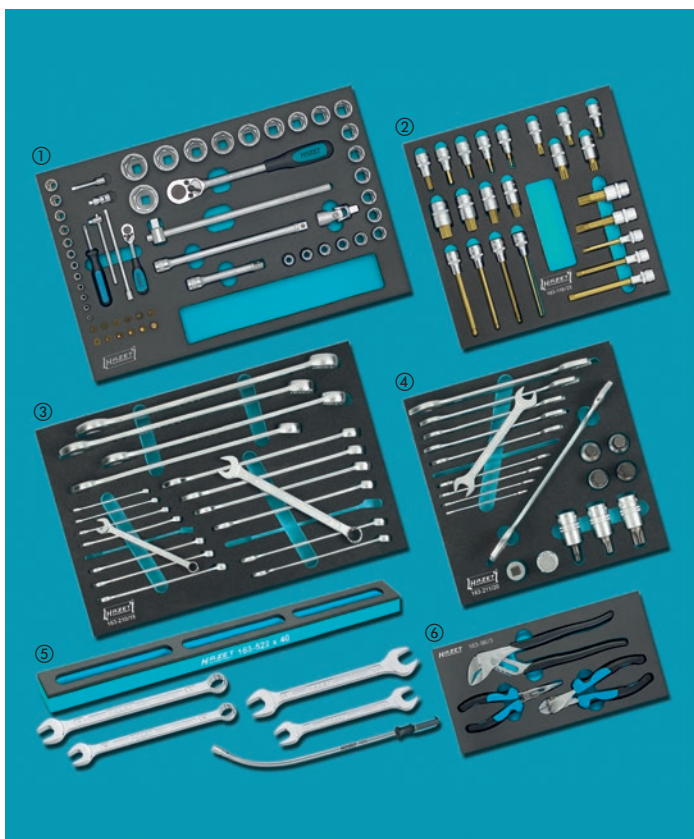

Набор инструментов для коммерческих автомобилей

• Набор инструментов для коммерческих автомобилей
Набор из 128 предметов
В Safety-Insert-System, 2-х комп.
В лотках из мягкого пенопласта
🇩🇪 **Сделано в Германии**

Состав:

① **163-57/56**

850-4 5 5,5 6 7 8
9 10 11 12 13 14
863 P 865 866 U 867-2 868 869
8501-3 4 5 6 8
8503-0,6 x 3,5 1 x 5,5 1,2 x 8
8506-PH 1 PH 2 8507-PZ 1 PZ 2
900-10 11 12 13 14 15 16
17 18 19 20 21 22 23
24 26 27 28 30 32 34
915 916 SP 917-5 918-10 920

② **163-119/23**

986-5 6 7 8 10 12 14 17 19
986 KK-6 7 8 10
990-8 10 12 14 16 18
990 Lg-8 14 990 S Lg-10 12

③ **163-210/19**

600 N-8 9 10 11 12 13 14
15 16 17 18 19 21 22
24 27 30 32 34

④ **163-211/20**

450 N-8 x 9 10 x 11 12 x 13 14 x 15
21 x 22 24 x 27 30 x 32 34 x 36
16 x 18 17 x 19 20 x 22
1058-1 2
1010-14 17 19 22
1012-T 60 T 80 T 100

⑤ **163-522 x 40**

450 N-36 x 41 46 x 50
600 N-36 41
1976

⑥ **163-96/3**

760 N-2 1802-22 1841 A-22