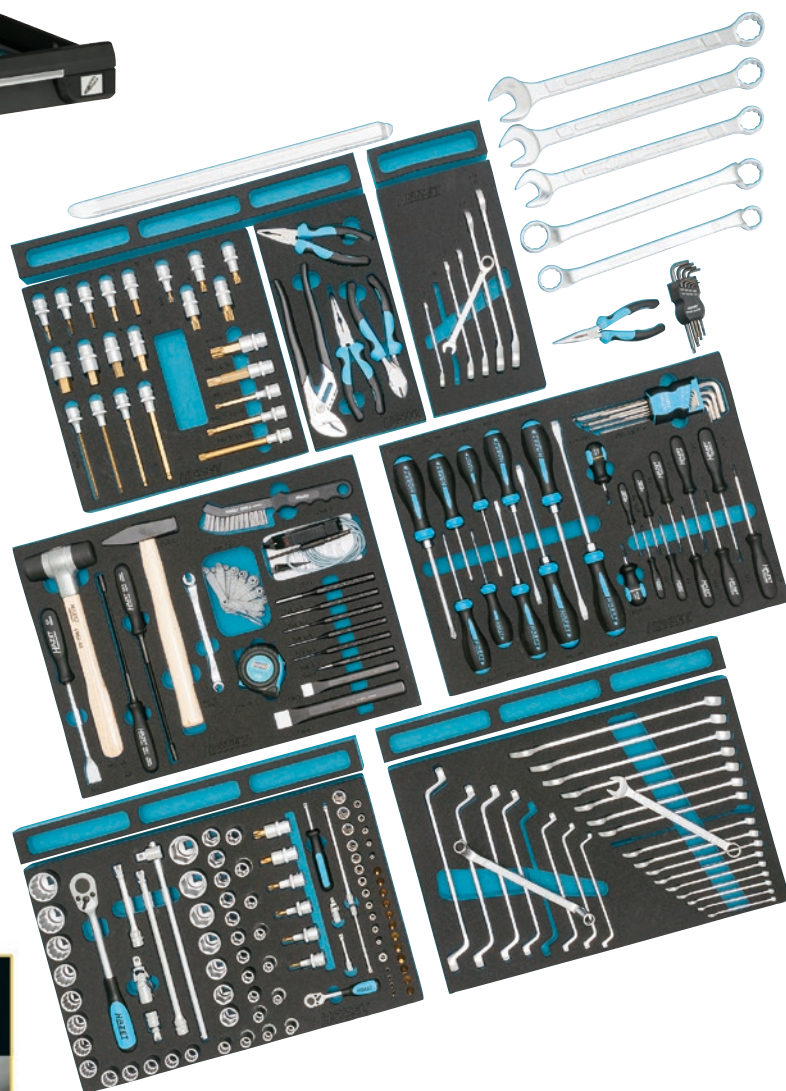

Набор из 296 предметов

HAZET No.

179-8-2700-163/296

EAN-No. 4000896+

175253

Assistant® 179

Assistant® 179-8-RAL7021/214

Assistant
2-х компонентный ложемент
Safety-Insert-System