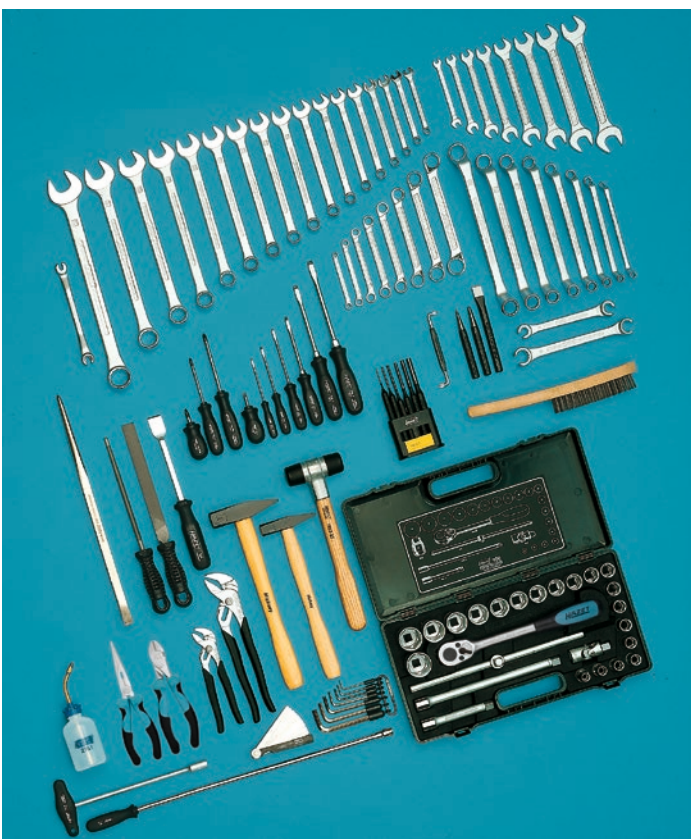

HAZET No.

EAN-No. 4000896+

0-2700-163/296

162031

Хороший инструмент – причина доверия!

HAZET – официальный поставщик Mercedes-Benz Global TechMasters

Набор инструментов для MERCEDES-BENZ

• Набор для легковых автомобилей MERCEDES-BENZ
Набор из 117 предметов