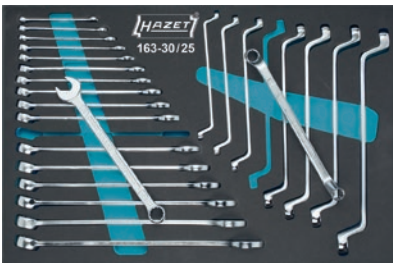

Набор ключей

Комбинированные ключи, двойные накидные ключи Набор из 25 предметов

Сделано в Германии

Состав:

600 N-6 7 8 9 10 11 12 13 14	15 16 17 18 19 21 22 24
630-6 x 7 8 x 9 10 x 11 12 x 13	14 x 15 16 x 17 18 x 19 21 x 22

HAZET No.	EAN-No. 4000896+
163-30/25	118601

2-х комп. ложемент из мягкого пенопласта пустой для 163-30/25

163-30 L 118595