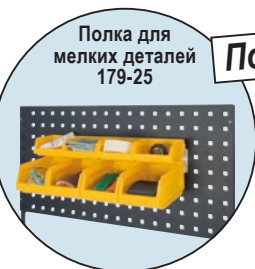

Assistant® 179-1

Инструментальная тележка *Assistant*® 179-1 для участков обработки поверхностей
Модель разработана специально для выполнения покрасочных работ

- ✓ Покраска
- ✓ Подготовка
- ✓ Мелкий ремонт
- ✓ Сделано в Германии

Инструментальная тележка Assistant

По запросу

По запросу

По запросу

По запросу

HAZET No. 179-1	кг 78	EAN-No. 4000896+ 165018

В комплект поставки тележек не входят инструменты и аксессуары