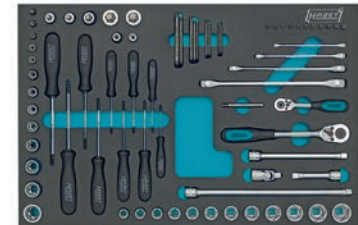

163-53/75 (3/3)

T6–T60 E4–E24 T7H–T40H
3/8 1/4 10 3/16 с 10–22 мм 1/2