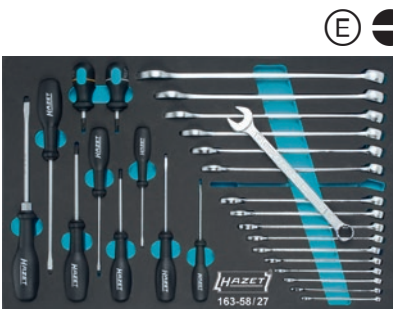

Модули инструментов

Набор инструментов в ложементе Safety-Insert-System

ⓔ
⊕
⊖
⊗
⊘
6.3 1/4"
10 3/8"
12 1/2"

Набор инструментов TORX®

Двойные накидные ключи, торцевые ключи и пр. Набор из 75 предметов

Сделано в Германии

Состав:

609-E 6 x E 8	E 10 x E 12	14 x E 18	E 20 x E 24
803-T 6 T 7 T 8 T 9 T 10	T 15 T 20 T 25 T 27 T 30		
850-E 4 E 5 E 6 E 7 E 8			
880-10 11 12 13 14 15 16 17 18 19 21 22			
880-E 10 E 11 E 12 E 14			
8802-T 40 T 45 8816 P 8820 8821-3 6 10			
900-E 16 E 18 E 20 E 24			
992-T 50 T 55 T 60			
2115-T 6 T 7 T 8 T 9 T 10 T 15	T 20 T 25 T 27 T 30 T 40		
2223-T 6			
2223-T 7 H T 8 H T 9 H T 10 H T 15 H	T 20 H T 25 H T 27 H T 30 H T 40 H		
2223 Lg-T 25	2250-1 2 2264		

HAZET No.	EAN-No. 4000896+
163-53/75	122783

2-х комп. ложемент из мягкого пенопласта пустой для 163-53/75

163-53 L 122509

Набор ключей

Комбинированные ключи, двойные накидные ключи Набор из 25 предметов

Сделано в Германии

Состав:

600 N-6 7 8 9 10 11 12 13 14	15 16 17 18 19 21 22 24
630-6 x 7 8 x 9 10 x 11 12 x 13	14 x 15 16 x 17 18 x 19 21 x 22

HAZET No.	EAN-No. 4000896+
163-30/25	118601

2-х комп. ложемент из мягкого пенопласта пустой для 163-30/25

163-30 L 118595

Набор инструментов в ложементе Safety-Insert-System

ⓔ
⊕
⊖
⊗
⊘
3/3 (519 x 342 мм)

Набор инструментов
Комбинированные ключи, отвертки
Набор из 27 предметов

Состав:

600 N-6 7 8 9 10 11 12 13 14	15 16 17 18 19 21 22 24
803-25 30 35 40 65 80	803-PH 1 PH 2
801 K-55	801 K-PH 2

HAZET No.	EAN-No. 4000896+
163-58/27	122844

2-х комп. ложемент из мягкого пенопласта пустой для 163-58/27

163-58 L 122769

Набор инструментов

Двойные накидные ключи, клещи Набор из 12 предметов

Сделано в Германии

Состав:

630-6 x 7 8 x 9 10 x 11 12 x 13 14 x 15	16 x 17 18 x 19 20 x 22 21 x 23
760 N-2	1802-22 1841 A-22

HAZET No.	EAN-No. 4000896+
163-59/12	122820

2-х комп. ложемент из мягкого пенопласта пустой для 163-59/12

163-59 L 122745

Набор инструментов

Двойные накидные ключи, щипцы для стопорных колес Набор из 15 предметов