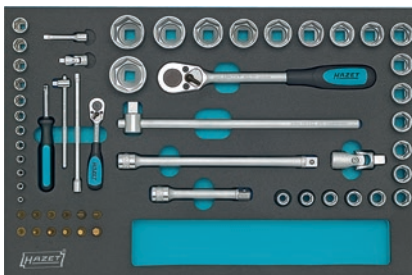

Набор инструментов в ложементе Safety-Insert-System

(E) 6.3 1/4" 125 1/2

Набор торцевых головок 3/3 (519 x 342 мм)
Набор из 56 предметов
Сделано в Германии

1. Состав:
- 850-4 5 5,5 6 7 8
    9 10 11 12 13 14
  - 8501-3 4 5 6 8
  - 8503-0,6 x 3,5 1 x 5,5 1,2 x 8
  - 8506-PH 1 PH 2
  - 8507-PZ 1 PZ 2
  - 863 P 865
  - 866 U 867-2
  - 868 869
  - 900-10 11 12 13 14
    15 16 17 18 19
    20 21 22 23 24
    26 27 28 30 32 34
  - 915 916 SP
  - 917-5 918-10
  - 920

HAZET No.	EAN-No. 4000896+
163-57/56	122837

2-х комп. ложемент из мягкого пенопласта пустой для 163-57/56
163-57 L 122752

(E) 6.3 1/4" 125 1/2