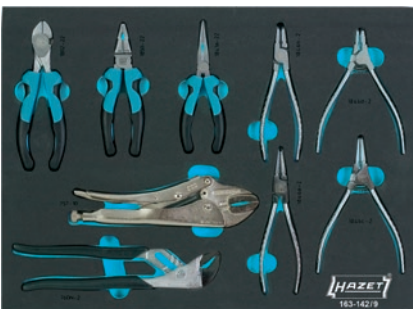

Набор клещей
Подходит для HAZET-Assistent 173, 179, 179 W, 179 BIG-1, 179 XL, 179 XXL, 179 A XXL, 179 T XXL и 180 с ящиками глубиной 398 мм 3/3+ (519 x 386 мм)
Набор из 9 предметов
Сделано в Германии

1. Состав:
- 757-10 760 N-2
  - 1802-22 1841 A-22
  - 1846 A-2 1846 B-2
  - 1846 C-2 1846 D-2
  - 1850-22

HAZET No.	EAN-No. 4000896+
163-142/9	151912

2-х комп. ложемент из мягкого пенопласта пустой для 163-142/9
163-142 L 151851