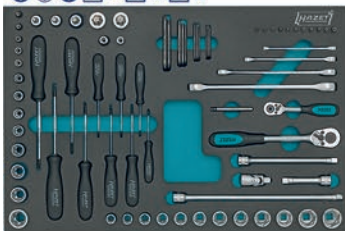

163-120/24

(3/3)