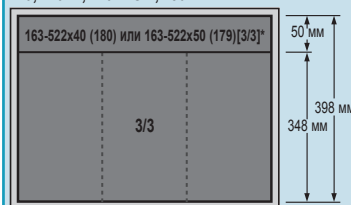

* Опционально [1/3]: 163-172x40 (180) или 163-172x50 (179)

173, 179 XL