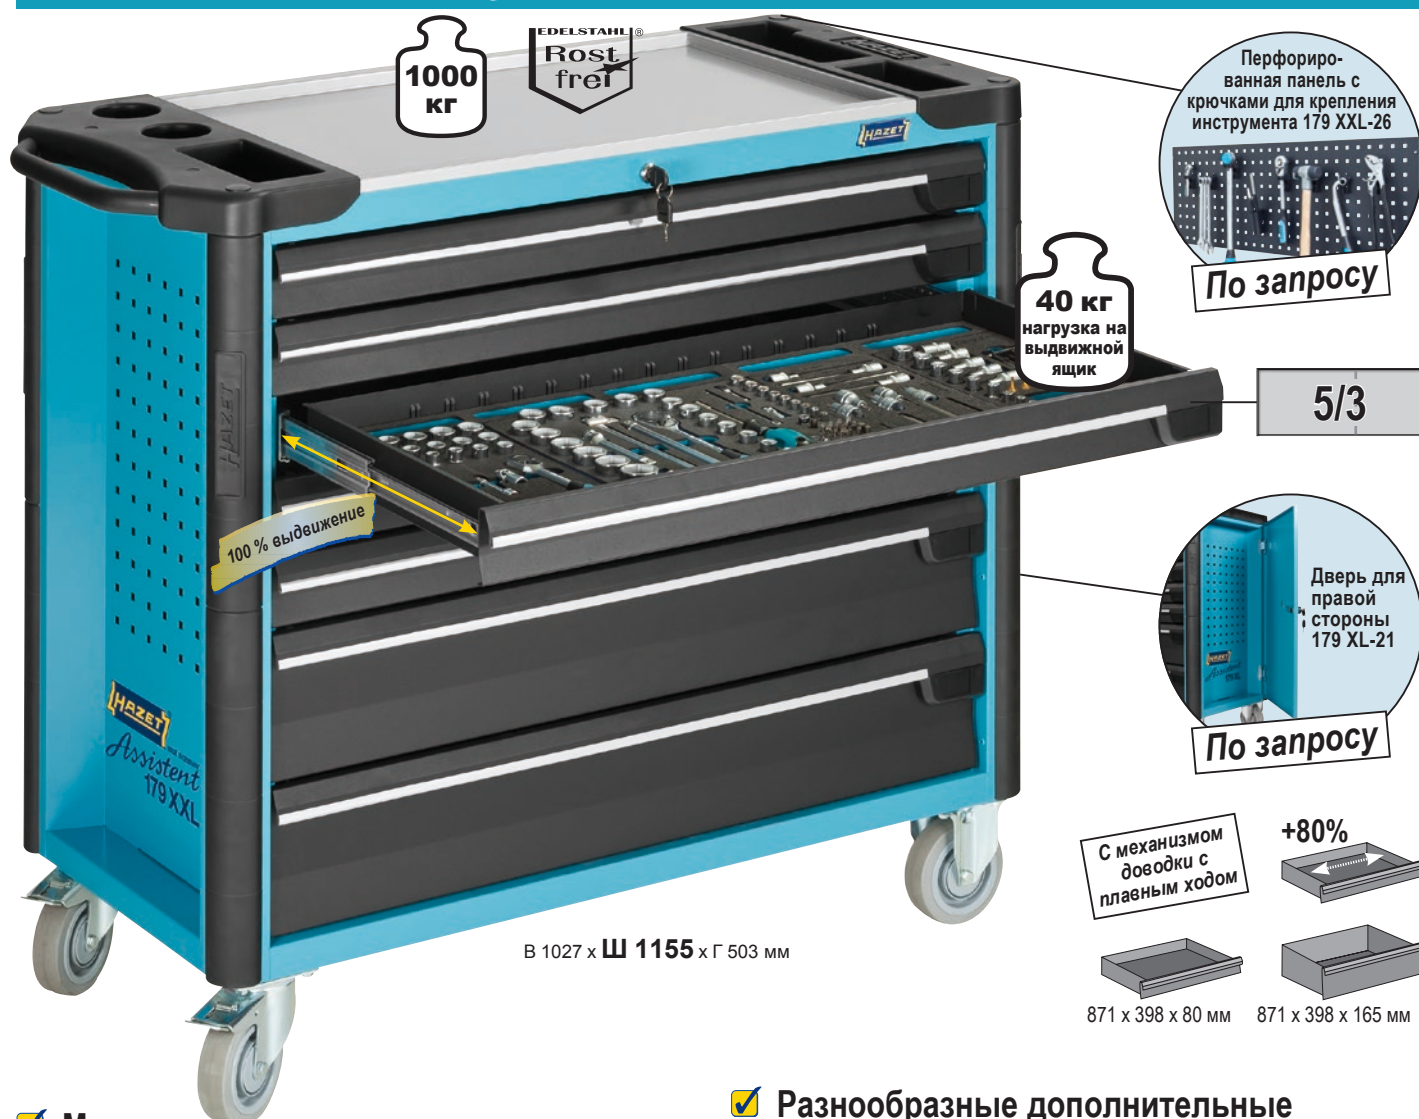

В комплект поставки тележек не входят инструменты и аксессуары

Оснащение для предприятия и мастерской – Инструментальная тележка *Assistant*

Гениальный инструмент

Assistant® 179 XXL

Инструментальная тележка
Assistant

✓ Прочная и технически хорошо продуманная конструкция

- Рабочая поверхность из нержавеющей стали для высоких нагрузок
- Статическая нагрузка: 1000 кг
- Прочная ручка для максимального тягового усилия надежно вмонтирована в корпус
- Сплошной защитный кант по вертикали на всех четырех углах тележки
- На крышке стола элементы из пластика, устойчивого к воздействию растворителей (а также, масел, тормозной жидкости, скиндрол), с отделениями для мелких деталей.
- Окантовка защищает детали от выпадения