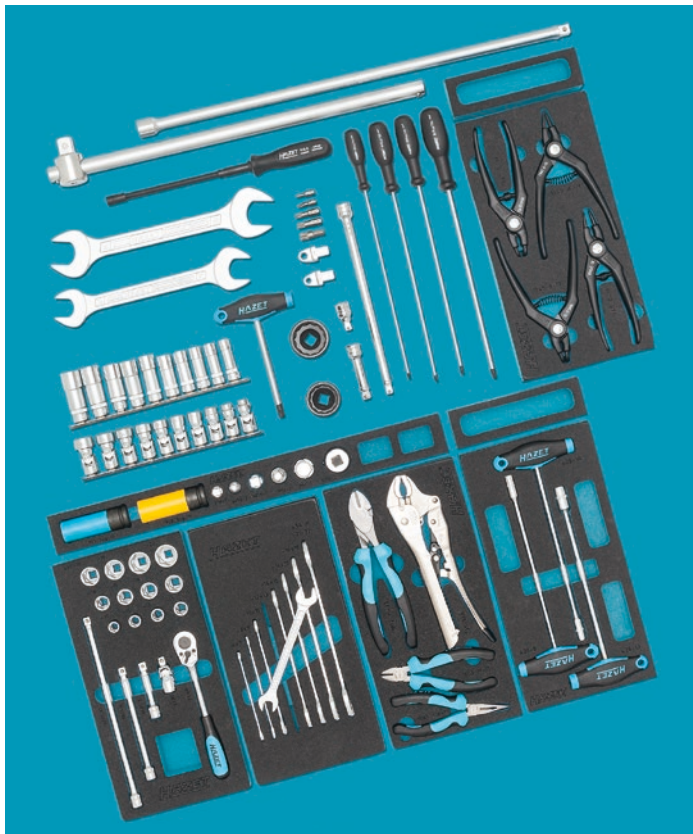

1520/56

111183

Наборы инструментов

Набор инструментов

Набор инструментов

Основной набор механика для ремонта современных легковых автомобилей
117 предметов

- В ложементках Safety-Insert-System – отсутствие инструмента сразу бросается в глаза
- Ложементы подходят для HAZET-Assistent 168, 169 N, 170, 173, 174, 176-1, 177, 177 W, 178, 179, 179 W, 179 XL, 180

Стандартный набор для AUDI

Дополнительный набор для AUDI

Наборы инструментов

• Стандартный набор для автомобилей группы VOLKSWAGEN
 Набор из 219 предметов
 В Safety-Insert-System, 2-х комп. ложементх из мягкого пенопласта

HAZET No. 0-2500-163/219 EAN-No. 4000896+ 153633

HAZET No. 0-2500-163/70 EAN-No. 4000896+ 153640

Стандартный набор для AUDI

Дополнительный набор для AUDI

• Стандартный набор для AUDI

Набор из 214 предметов
В Safety-Insert-System, 2-х комп. ложементах из мягкого пенопласта