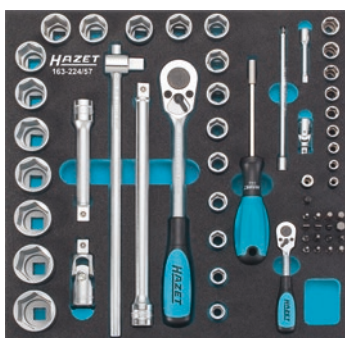

Набор инструментов в ложементе Safety-Insert-System

Состав:
730-3 6 746-1
748 B-3 4 5 6
759 N-2
801 K-55 801 K-PH 2
803-25 30 35 40 65 80
803-PH 1 PH 2
803-T 10 T 15 T 20 T 25 T 30
1802 M-22 1841 M b-33
1850 M-22 2140-5

HAZET No.	EAN-No. 4000896+
163-31/27	118618
2-х комп. ложемент из мягкого пенопласта пустой для 163-31/27	
163-31 L	118625

Набор инструментов
Г-образные шестигранные ключи, разные инструменты
Набор из 22 предметов
Сделано в Германии

Состав:
730-3 6 746-1
748 B-3 4 5 6
824 1952-35 1976
2105 Lg-015 02 025 03 04 05 06 08 10
2140-5 2147 MS 2154-2

HAZET No.	EAN-No. 4000896+
163-60/22	122851
2-х комп. ложемент из мягкого пенопласта пустой для 163-60/22	
163-60 L	122776

Набор торцевых головок
Набор из 8 предметов
Сделано в Германии

Состав:
858-1 8858-1 2
958-1 2 1058-2
903 S Lg-17 19

HAZET No.	EAN-No. 4000896+
163-131/8	153626
2-х комп. ложемент из мягкого пенопласта пустой для 163-131/8	
163-131 L	153619

Набор инструментов в ложементе Safety-Insert-System

Состав:
810 SPC-6,3
850-5,5 6 7 8 9 10 11 12 13
863 P 867-2 868 869
900-10 11 12 13 14 15 16 17 18 19
20 21 22 23 24 26 27 28 30 32
915 916 SP 917-5 918-10 920
2204-3 4 5 6 8
2208-6 9 10
2215-PH 1 PH 3 2216-PZ 1 PZ 2
2223-T 15 T 20 T 25 T 30
2250-1 2304

HAZET No.	EAN-No. 4000896+
163-224/57	176311
2-х комп. ложемент из мягкого пенопласта пустой для 163-224/57	
163-224 L	176328

Набор торцевых головок
Набор из 27 предметов
Сделано в Германии

Состав:
900-10 11 12 13 14 15 16
17 18 19 20 21 22 23
24 26 27 28 30 32 34
915 916 SP 917-5 918-10 920

HAZET No.	EAN-No. 4000896+
163-102/27	145935
2-х комп. ложемент из мягкого пенопласта пустой для 163-102/27	
163-102 L	146031

Головки с насадками
Набор из 23 предметов
Сделано в Германии

Состав:
986-5 6 7 8 10 12 14 17 19
986 KK-6 7 8 10
990-8 10 12 14 16 18
990 Lg-8 14
990 S Lg-10 12