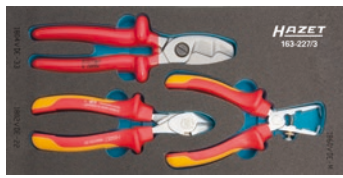

Набор клещей VDE для электрика 1/3 (342 x 172 мм) / SmartCase L
Набор из 3 предметов

Сделано в Германии

Набор инструментов в ложементе Safety-Insert-System

Состав: 1802 VDE-22 1804 VDE-33 1860 VDE-11

HAZET No.	EAN-No. 4000896+
163-227/3	177868

2-х комп. ложемент из мягкого пенопласта пустой для 163-227/3

163-227 L	178131

Набор переходников 1/9 (172 x 114 мм) / SmartCase S
Набор из 6 предметов

Сделано в Германии

Состав:
858-1 8858-1 2
958-1 2 1058-2

HAZET No.	EAN-No. 4000896+
163-217/6	168231

2-х комп. ложемент из мягкого пенопласта пустой для 163-217/6

163-217 L	168156

TORX® Набор головок с насадками 1/9 (172 x 114 мм) / SmartCase S
Набор из 5 предметов

Сделано в Германии

Состав:
992-T 30 H T 40 H T 45 H T 50 H T 55 H

HAZET No.	EAN-No. 4000896+
163-216/5	168224

2-х комп. ложемент из мягкого пенопласта пустой для 163-216/5

163-216 L	168149

TORX® Комбинированный набор головок с насадками 1/9 (172 x 114 мм) / SmartCase S
Набор из 10 предметов

Сделано в Германии

Состав:
8502-T 8 T 10 T 15
8802-T 20 T 25 T 30
992-T 40 T 50 T 55 T 60

HAZET No.	EAN-No. 4000896+
163-218/10	168248

2-х комп. ложемент из мягкого пенопласта пустой для 163-218/10

163-218 L	168163