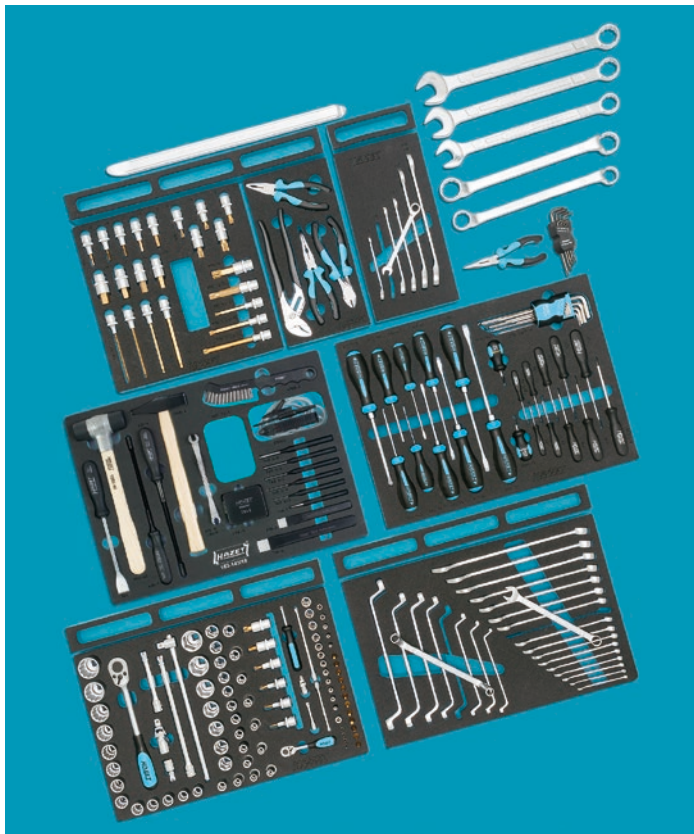

HAZET No. 0-2500-163/219 EAN-No. 4000896+ 153633

HAZET No. 0-2500-163/70 EAN-No. 4000896+ 153640

Стандартный набор для AUDI

Дополнительный набор для AUDI

• Стандартный набор для AUDI

Набор из 214 предметов
В Safety-Insert-System, 2-х комп. ложементах из мягкого пенопласта