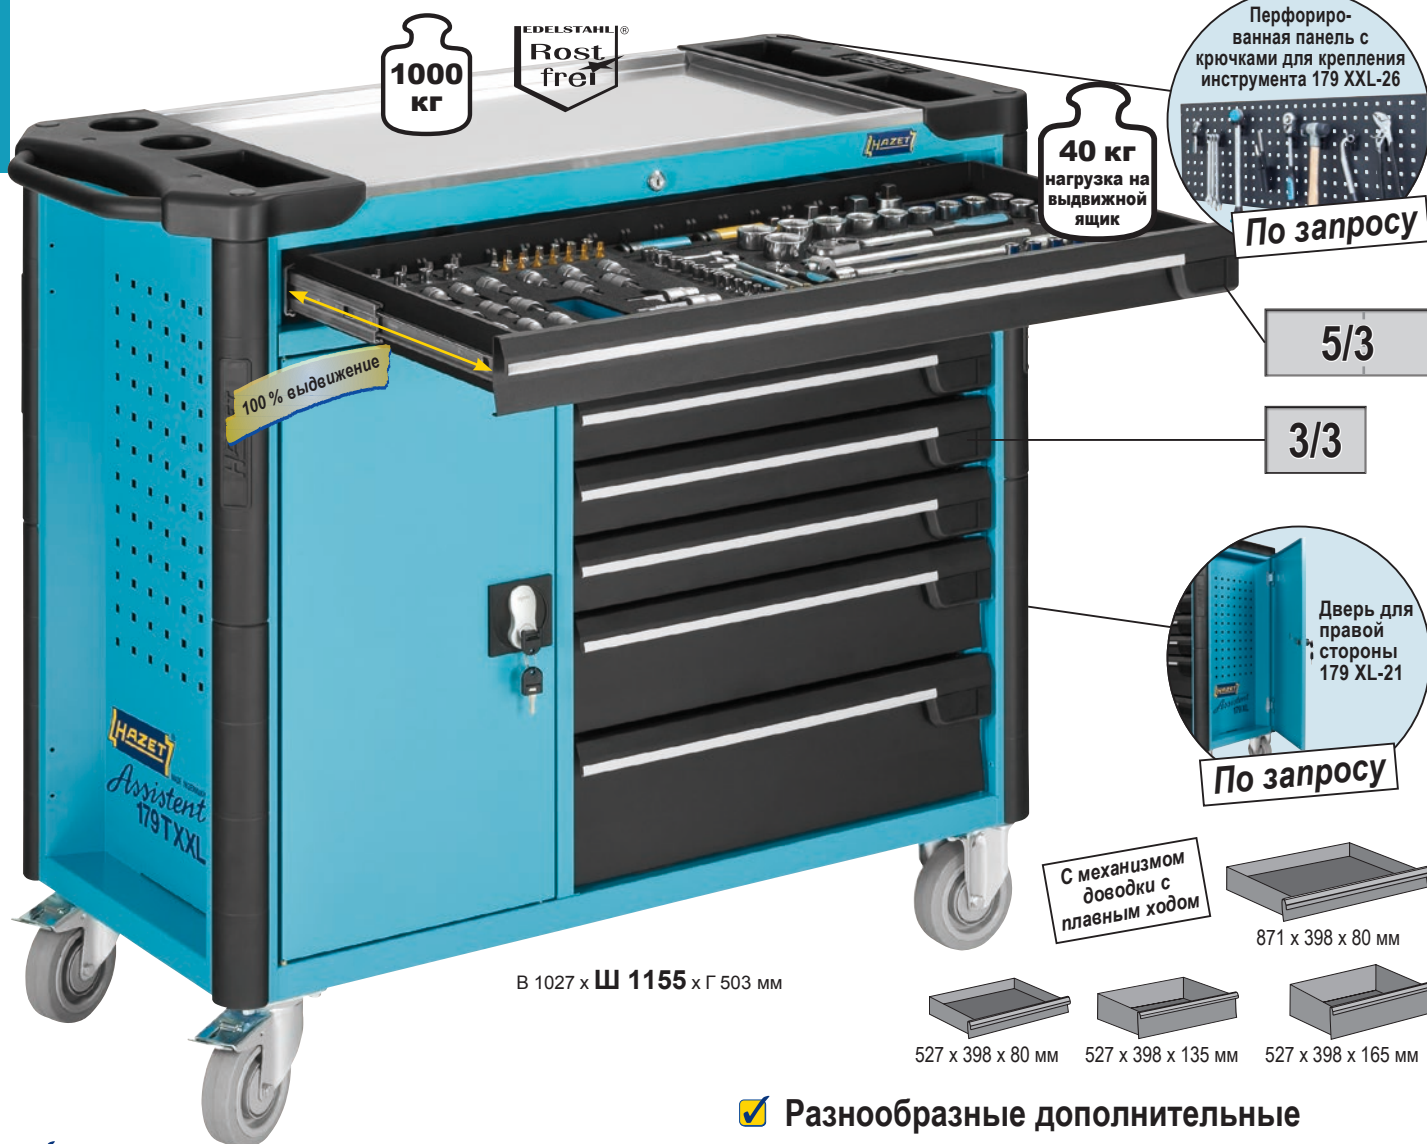

Assistant® 179 T XXL

✓ Модели:

- 6, 7 или 8 выдвижных ящиков
- Цвет HAZET-ГОЛУБОЙ®

✓ 2-х уровневая система блокировки

- Центральная блокировка, запираение на цилиндрический замок с 2-мя ключами
- Двухсторонняя блокировка выдвижения для предупреждения риска опрокидывания

✓ Прочная и технически хорошо продуманная конструкция

- Рабочая поверхность из нержавеющей стали для высоких нагрузок
- Статическая нагрузка: 1000 кг
- Прочная ручка для максимального тягового усилия надежно вмонтирована в корпус
- Сплошной защитный кант по вертикали на всех четырех углах тележки
- На крышке стола элементы из пластика, устойчивого к воздействию растворителей (а также, масел, тормозной жидкости, скиндрол), с отделениями для мелких деталей.
- Окантовка защищает детали от выпадения

✓ Конструкция выдвижных ящиков

- Высокая нагрузка: 40 кг/ящик
- Все выдвижные ящики с телескопическими направляющими выдвигаются на 100%, с механизмом доводки и Softclose (плавным ходом)
- Подходят для наборов инструментов в ложементы HAZET и Safety-Insert-System
- Выдвижные ящики можно снабдить маркировочными этикетками

✓ Разнообразные дополнительные возможности для крепления инструментов

- Прямоугольная перфорация боковых стенок удобна для крепления отдельных инструментов на крючках или для размещения навесных аксессуаров, напр., держателей для аэрозолей, рулонов бумаги, корзин для бумаг и пр.
- Утопленные боковые стенки защищают навесные детали от повреждений, поскольку они расположены в пределах габаритов тележки

✓ Качественный ходовой механизм

- Высококачественные, крупные колеса на шарикоподшипниках (Ø 125 мм) и надежная поворотная опора гарантируют легкость передвижения даже при высоких динамических нагрузках
- 2 направляющих колеса с двойным тормозом: тормоз колеса останавливает движение, а тормоз поворотной опоры предупреждает прокручивание направляющих колес, напр., на наклонной поверхности
- Серые шины „эластик“ обеспечивают бесшумный ход

✓ Большая программа аксессуаров см. со стр. 30

✓ Сделано в Германии

HAZET No.		EAN-No. 4000896+
• 1 выдвижной ящик большой (полная ширина 5/3), 5 выдвижных ящиков (3/3) 179 T XXL-6	118	180738
• 1 выдвижной ящик большой (полная ширина 5/3), 6 выдвижных ящиков (3/3) 179 T XXL-7	121	180745

В комплект поставки тележек не входят инструменты и аксессуары