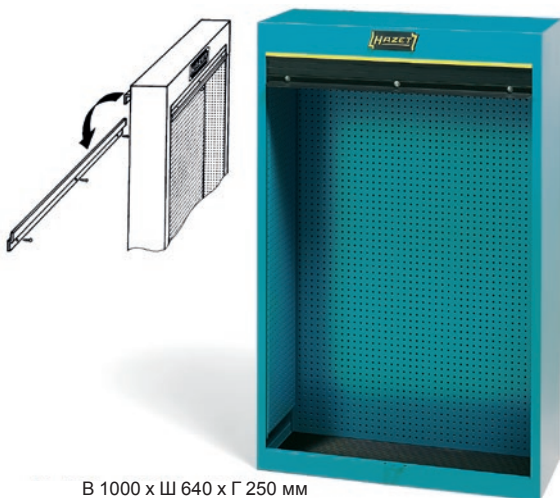

Инструментальный шкаф

В 1000 x Ш 640 x Г 250 мм

- С жалюзи, запирается на навесной замок с двумя ключами
- В комплекте приспособление для подвешивания
- Пустой, для оснащения по собственному усмотрению

Сделано в Германии

HAZET No.	кг	EAN-No. 4000896+
111 L	25	003266