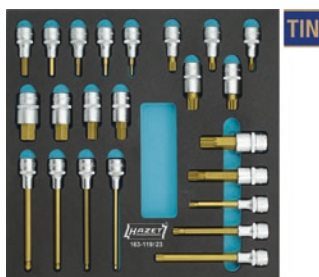

Головки с насадками
Набор из 23 предметов
Сделано в Германии

Состав:
986-5 6 7 8 10 12 14 17 19
986 KK-6 7 8 10
990-8 10 12 14 16 18
990 Lg-8 14
990 S Lg-10 12

Набор инструментов в ложементе Safety-Insert-System

Состав:
600 N-6 7 8 9 10 11 12 13 14
15 16 17 18 19 21 22 24

HAZET No.	EAN-No. 4000896+
163-119/23	153510
2-х комп. ложемент из мягкого пенопласта пустой для 163-119/23	
163-119 L	153503