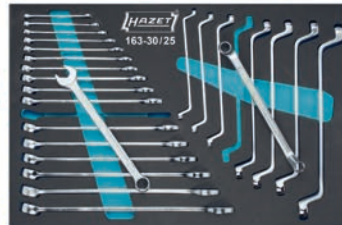

Assistant
2-х компонентный ложемент
Safety-Insert-System

Инструментальная тележка
Assistant

HAZET – официальный поставщик Mercedes-Benz TechMasters

Mercedes-Benz

163-30/25 (3/3)

с 6–24 мм
с 6x7–21x22 мм

163-53/75 (3/3)