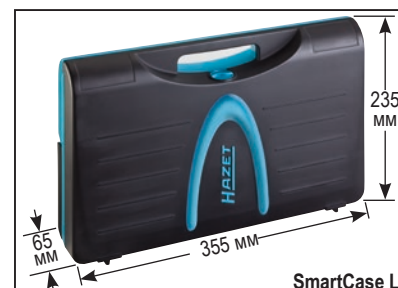

Чемодан с инструментами

SmartCase

Без инструментов.
Укомплектованные кейсы см. стр
80, 84, 92–95, 98, 177, 269 и 276

Современный двухцветный дизайн **HAZET-ГОЛУБОЙ®**/черный

- Откидная крышка с опорой обеспечивает быстрый и эргономичный доступ к инструментам
- Крышку можно использовать как место для хранения вынутых инструментов или мелких деталей
- Прочный пластик АБС