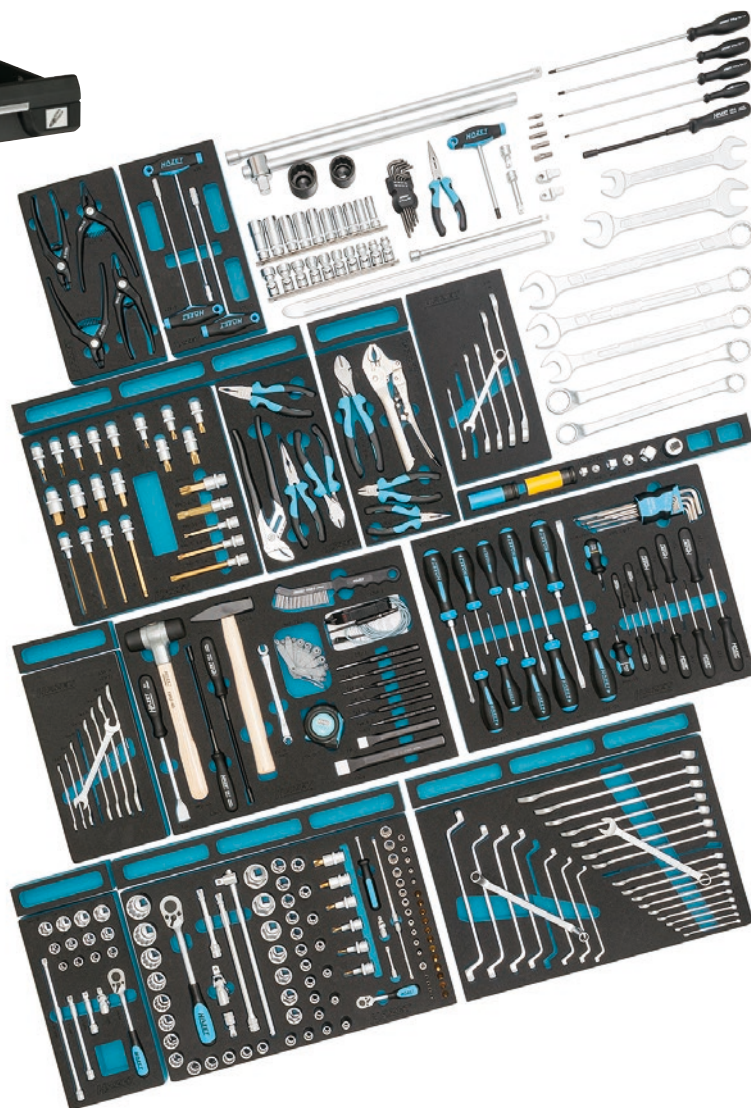

Оснащение для предприятия и мастерской – Инструментальная тележка *Assistant*

Гениальный инструмент

Assistant® 179

Assistant® 179-8-RAL7021/300

Assistant
2-х компонентный ложемент
Safety-Insert-System

Инструментальная тележка
Assistant

- Инструментальная тележка 179-8 черно-серого цвета, (RAL 7021)
- Укомплектована набором из 300 инструментов в ложементах Safety-Insert-System
- Подробное описание состава смотрите под номерами 0-2500-163/214 и 0-2500-163/86

Набор из 300 предметов

HAZET
No.

179-8-RAL7021/300

EAN-No.
4000896+

179480