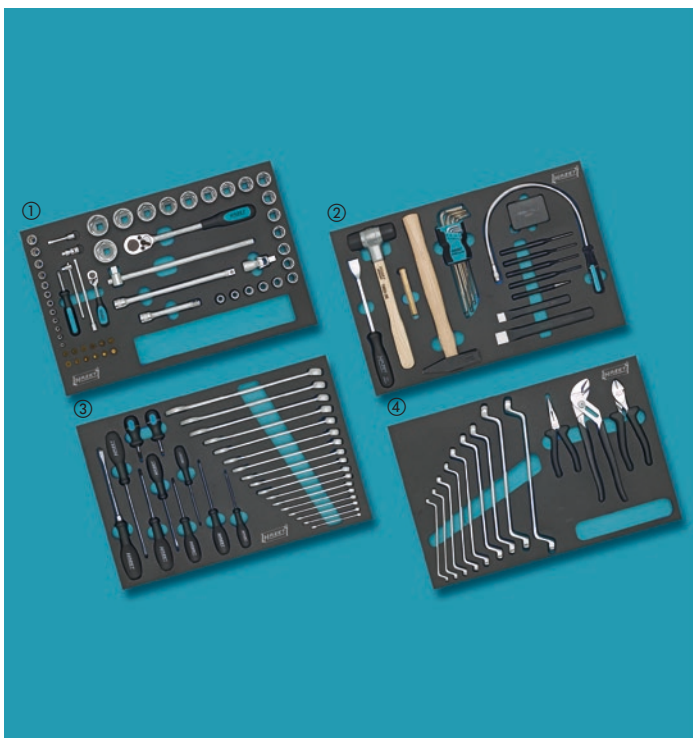

1520/56

111183

Наборы инструментов

Набор инструментов

Набор инструментов

Основной набор механика для ремонта современных легковых автомобилей
117 предметов

- В ложементках Safety-Insert-System – отсутствие инструмента сразу бросается в глаза
- Ложементы подходят для HAZET-Assistent 168, 169 N, 170, 173, 174, 176-1, 177, 177 W, 178, 179, 179 W, 179 XL, 180